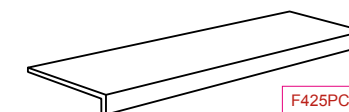

F425PC*

BSWH609R Berg Stein White
BSPU609R Berg Stein Pure
BSBE609R Berg Stein Beige
BSGR609R Berg Stein Grey
Gradino a L costa retta lineare
cm 30x120x5h - 11 3/4" x 48" x 2"h
Rettificato sp. 9 mm