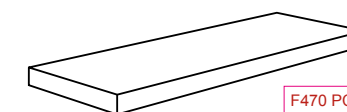

F470 PC*

BSWH612R Berg Stein White
BSPU612R Berg Stein Pure
BSBE612R Berg Stein Beige
BSGR612R Berg Stein Grey
Gradino angolare costa retta lineare (vers. A)
cm 30x120x5h - 11 3/4" x 48" x 2"h
Rettificato sp. 9 mm