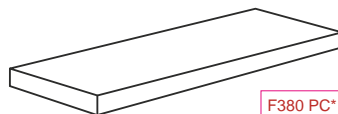

Trims · Pièces spéciales · Sonderformteile

F090 PC*

ORBI271R Orion Bianco
ORCO271R Orion Corda
ORBE271R Orion Beige
ORCA271R Orion Carbone
 Battiscopa
 cm 7,5x120 - 2 ⁷/₈" x 48"
 Rettificato

F270 PC*

ORBI617R Orion Bianco
ORCO617R Orion Corda
ORBE617R Orion Beige
ORCA617R Orion Carbone
 Coprispigolo *
 cm 60 - 23 ⁵/₈"

F356 PC*

ORBI609R Orion Bianco
ORCO609R Orion Corda
ORBE609R Orion Beige
ORCA609R Orion Carbone
 Gradino a L costa retta lineare
 cm 30x60x5h - 11 ³/₄" x 23 ⁵/₈" x 2" h
 Rettificato sp. 9 mm

F380 PC*

ORBI612R Orion Bianco
ORCO612R Orion Corda
ORBE612R Orion Beige
ORCA612R Orion Carbone
 Gradino angolare costa retta (vers. A)
 cm 30x60x5h - 11 ³/₄" x 23 ⁵/₈" x 2" h
 Rettificato sp. 9 mm