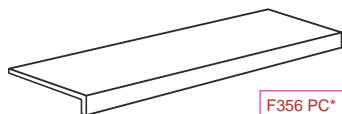

Trims · Pièces spéciales · Sonderformteile

F090 PC*

ORBI271R Orion Bianco
ORCO271R Orion Corda
ORBE271R Orion Beige
ORCA271R Orion Carbone
 Battiscopa
 cm 7,5x120 - 2 ⁷/₈" x 48"
 Rettificato

F270 PC*

ORBI617R Orion Bianco
ORCO617R Orion Corda
ORBE617R Orion Beige
ORCA617R Orion Carbone
 Coprispigolo *
 cm 60 - 23 ⁵/₈"

F356 PC*

ORBI609R Orion Bianco
ORCO609R Orion Corda
ORBE609R Orion Beige
ORCA609R Orion Carbone
 Gradino a L costa retta lineare
 cm 30x60x5h - 11 ³/₄" x 23 ⁵/₈" x 2" h
 Rettificato sp. 9 mm

F380 PC*

ORBI612R Orion Bianco
ORCO612R Orion Corda
ORBE612R Orion Beige
ORCA612R Orion Carbone
 Gradino angolare costa retta (vers. A)
 cm 30x60x5h - 11 ³/₄" x 23 ⁵/₈" x 2" h
 Rettificato sp. 9 mm